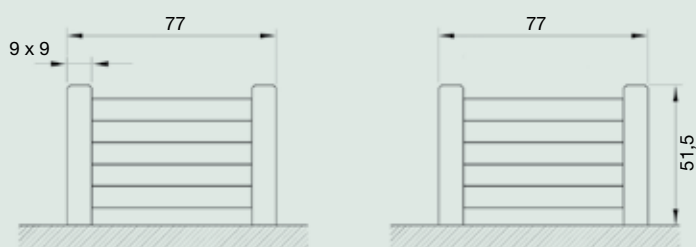

Jardinera Susqueda

Diseñada para espacios exteriores naturales y urbanos

Ref. MJ00401 (77 x 77 x 51,5 cm)

Ref. MJ00402 (93 x 93 x 80 cm)

Ref. MJ00403 (50 x 50 x 51,5 cm)

Descripción del producto

Jardinera con cuatro pilares de sección cuadrada con cantos rebajados. Laterales con palos redondos a media caña. Los pilares y listones se fijan a través de escuadras metálicas.

Entrega

Producto montado.

Información técnica

Medidas en cm

Instalación

En terreno duro
Agujerear con broca
Ø 20.
Taco químico y fijar
el tornillo.